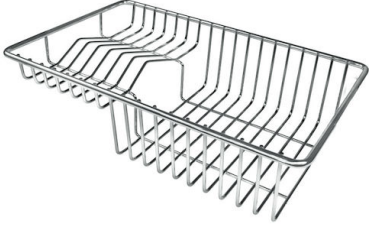

## DIBUJOS TÉCNICOS

Cut out size  
Dimensioni per foratura top

## ACCESORIOS OPCIONALES

**Cesta portaplatos inox**

8100 303

\* sólo en combinación con el accesorio  
8644 101

**Cubeta blanca**

8153 100

**Tabla de corte de cristal**

8631 300